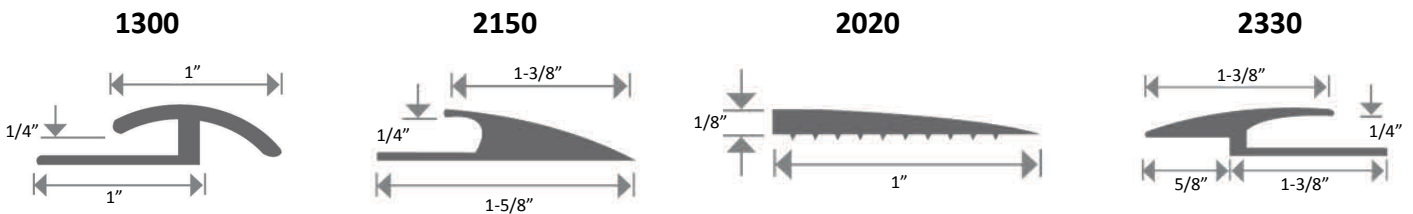

ROPPE	LOXCREEN
152	1171
154	1161
167	FL3010
191	TM150
179	1191
172	2020
165	1060
158	1020
161	1010
159	1300
177	2330
169	2150
203	4030
202	4330

E + T Caps

Fillet Strip

Tub Molding

Wall Caps

Reducers

Stairs Nosings