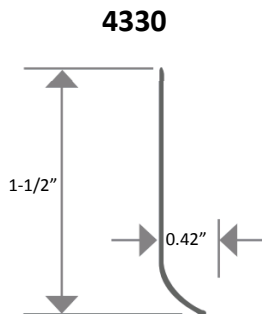

ROPPE	LOXCREEN
152	1171
154	1161
167	FL3010
191	TM150
179	1191
172	2020
165	1060
158	1020
161	1010
159	1300
177	2330
169	2150
203	4030
202	4330

E + T Caps

Fillet Strip

Tub Molding

Wall Caps

Reducers

Stairs Nosings